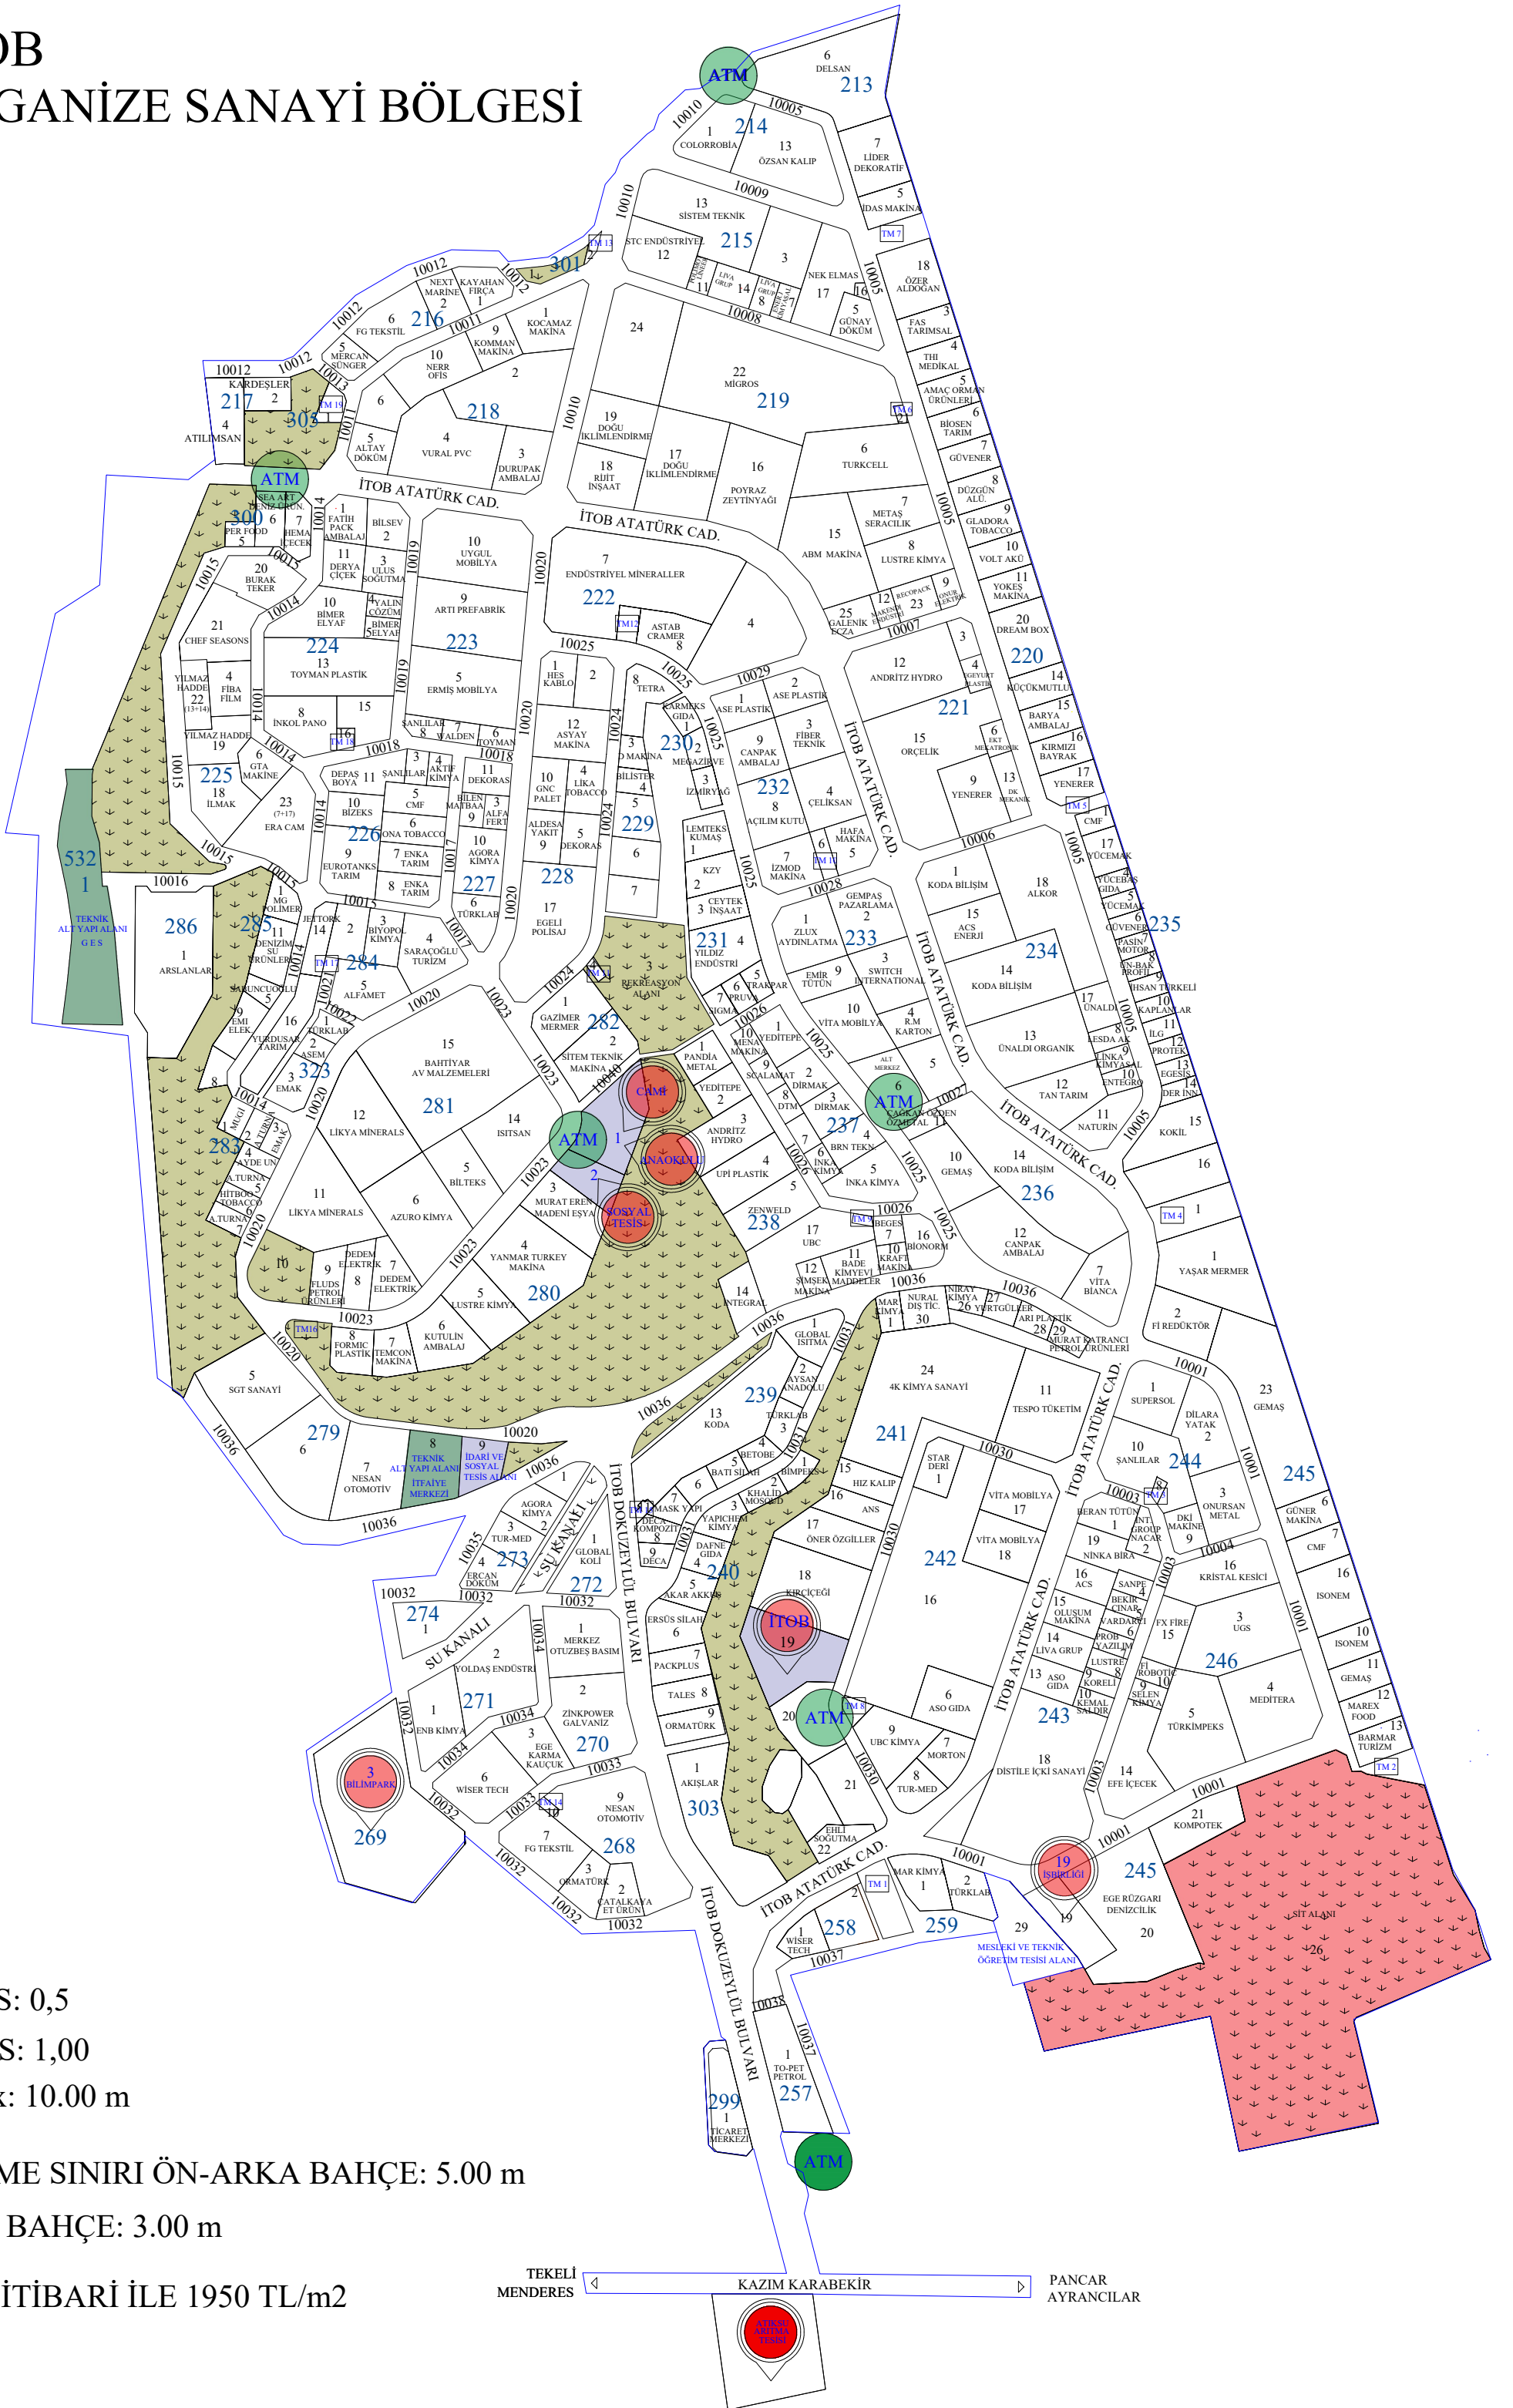

# İTOB ORGANİZE SANAYİ BÖLGESİ

TAKS: 0,5

KAKS: 1,00

Hmax: 10.00 m

ÇEKME SINIRI ÖN-ARKA BAHÇE: 5.00 m

YAN BAHÇE: 3.00 m

2022 İTİBARİ İLE 1950 TL/m<sup>2</sup>

TEKELİ  
MENDERES

KAZIM KARABEKİR

PANCAR  
AYRANCILAR